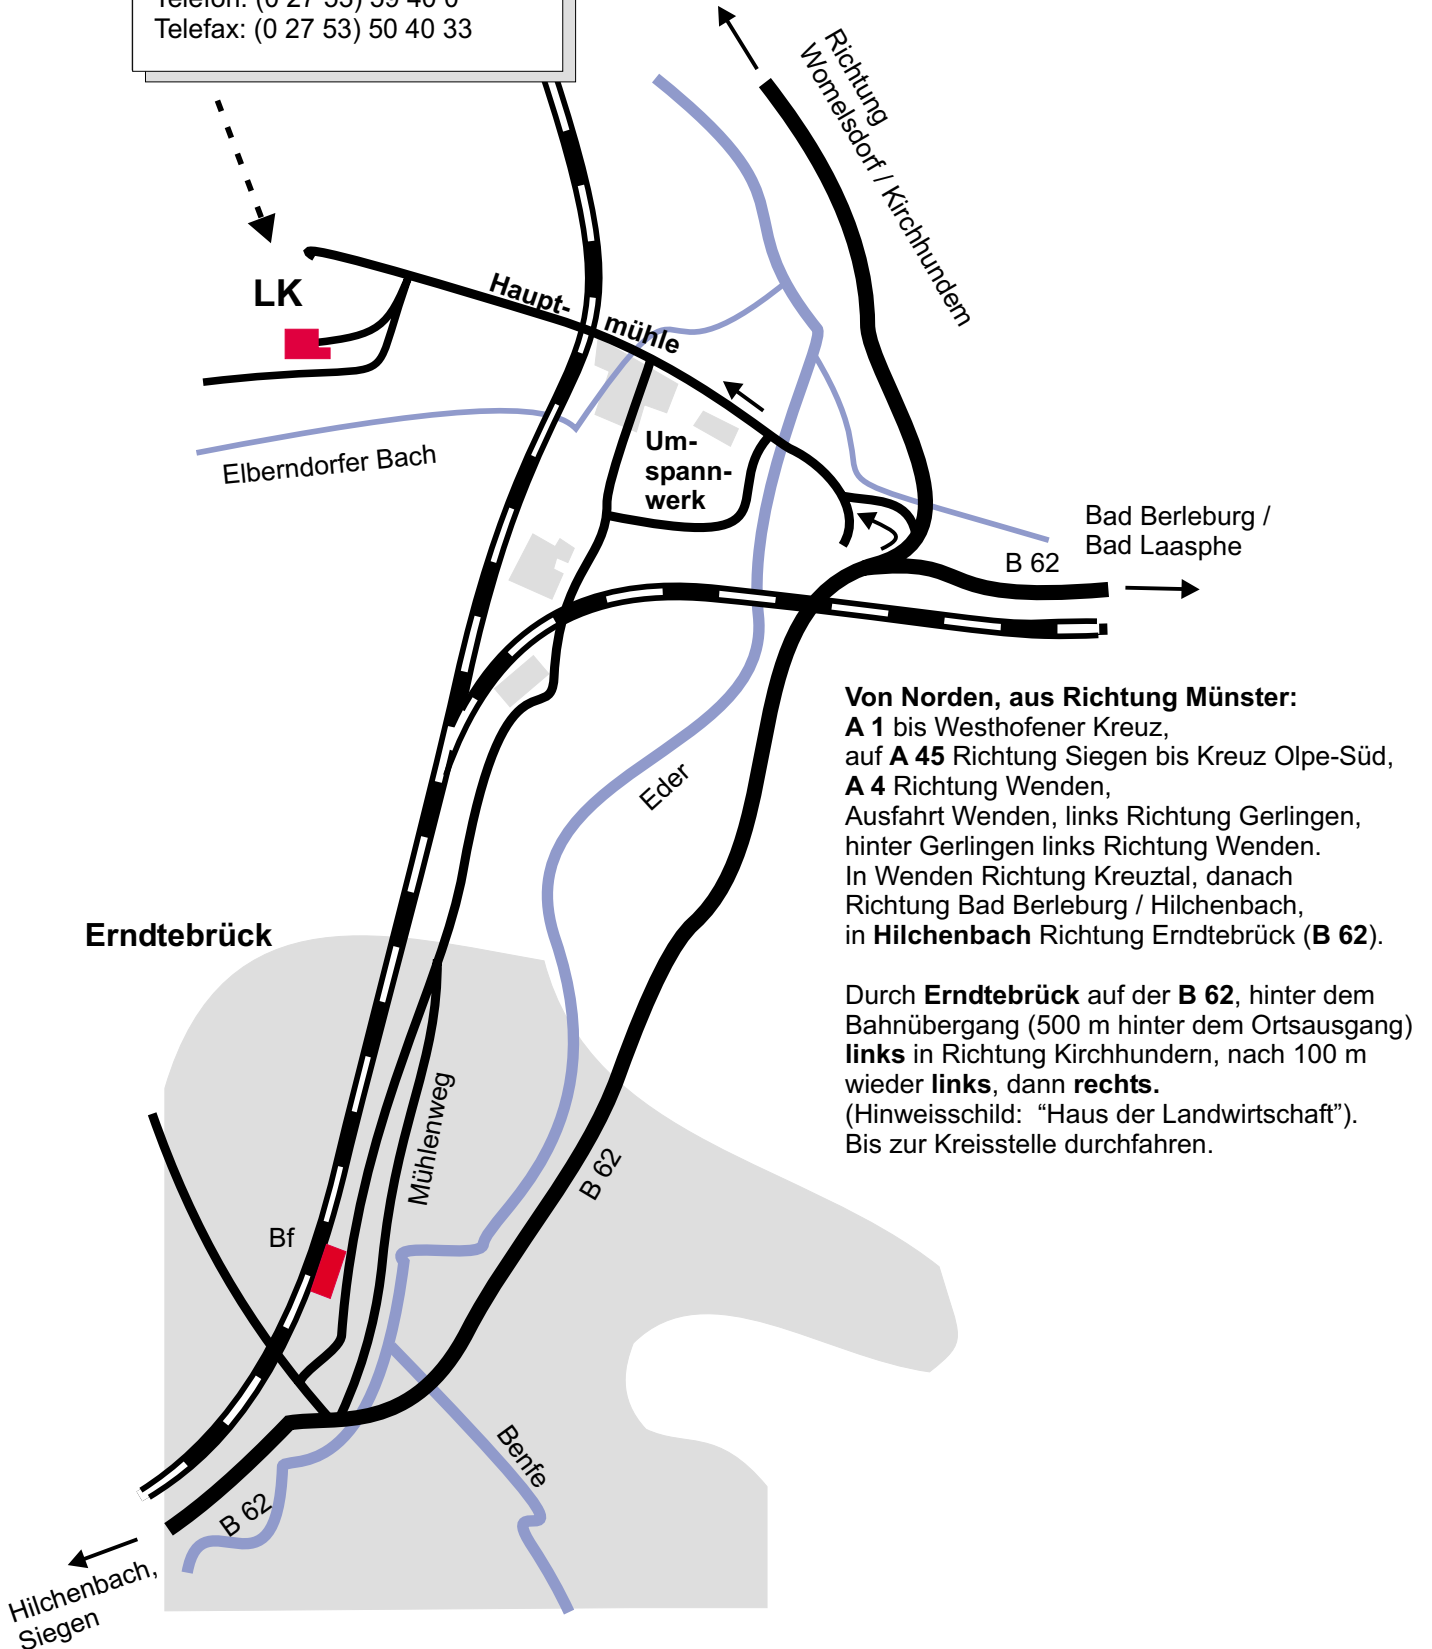

Wegbeschreibung zur Kreisstelle Siegen-Wittgenstein der Landwirtschaftskammer Nordrhein-Westfalen in Erndtebrück

Landwirtschaftskammer
Nordrhein-Westfalen
Kreisstelle Siegen Wittgenstein
Hauptmühle 5
57339 Erndtebrück
Telefon: (0 27 53) 59 40 0
Telefax: (0 27 53) 50 40 33

Von Norden, aus Richtung Münster:
A 1 bis Westhofener Kreuz,
auf A 45 Richtung Siegen bis Kreuz Olpe-Süd,
A 4 Richtung Wenden,
Ausfahrt Wenden, links Richtung Gerlingen,
hinter Gerlingen links Richtung Wenden.
In Wenden Richtung Kreuztal, danach
Richtung Bad Berleburg / Hilchenbach,
in **Hilchenbach** Richtung Erndtebrück (**B 62**).

Durch **Erndtebrück** auf der **B 62**, hinter dem
Bahnübergang (500 m hinter dem Ortsausgang)
links in Richtung Kirchhundern, nach 100 m
wieder **links**, dann **rechts**.
(Hinweisschild: "Haus der Landwirtschaft").
Bis zur Kreisstelle durchfahren.